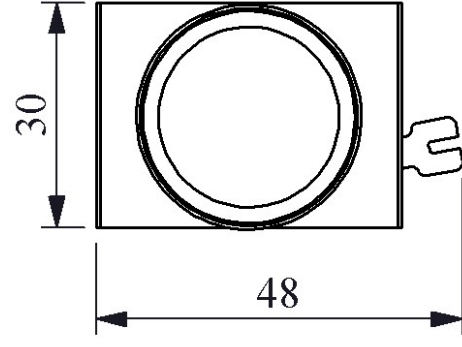

### CM0BOXB

Çalışma Akımı		5-15 mA
Çalışma Frekansı		50 Hz
Çalışma Gerilimi		100-230V AC
Ürün		Sinyal
Renk		Beyaz
Işık		LED'li
Çap		22 mm
Güç Tüketimi		<4 VA
Yalıtım Gerilimi	<b>Ui</b>	300V
Çalışma Sıcaklığı		-15 / + 65 °C
Kirlenme Derecesi		3
Koruma Sınıfı		IP50
Kablo Bağlantı Kesiti		1.5-2.5 mm <sup>2</sup>
Sıkma Kuvveti		1,5 Nm
İmal Tarihi		
Seri		CM Serisi Metal
Elektriksel Ömür	<b>Min Saat</b>	10000
Özellikler	<p>Ağır koşullara dayanıklı metal yapı</p> <p>Korozyona karşı krom kaplama</p> <p>Maksimum güvenlik için parmak koruma</p> <p>Darbe dayanıklı polikarbonat buton lensi</p> <p>Alev almayan V0 PA6.6 kontak bloklar</p> <p>İstenildiğinde çeşitli ışıklı kontak blokların uygunluğu</p> <p>Kolaylıkla tek elle adaptörün sökülebilmesi</p> <p>Adaptöre kontak blokların takılmasında alete ihtiyaç olmaması</p> <p>Led ışıkla, minimum ısınma maksimum ömür</p> <p>Arka arkaya 2 kontak blok takılabilir</p> <p>Farklı dillerde ve özel işaretli çeşitli markalama etiketleri</p> <p>Üstün silikon conta tekniği ile IP65 koruma</p> <p>Tüm uygulamalara cevap verecek ürün çeşitliliği</p>	
Standartlar / Belgeler		TS EN 60947-5-1

CE

UK  
PK

Montaj Ölçüsü  $\phi 22.4 \pm 0.2$  mm

Devre Şeması