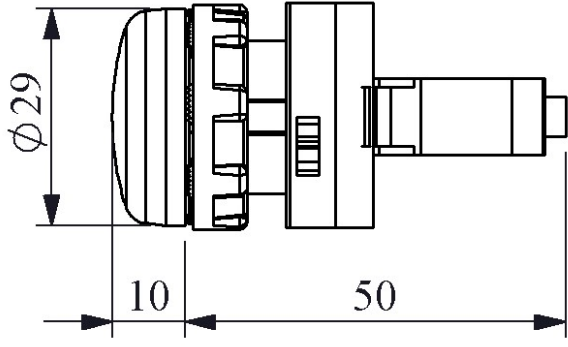

### CM0BOXB

Çalışma Akımı		5-15 mA
Çalışma Frekansı		50 Hz
Çalışma Gerilimi		100-230V AC
Ürün		Sinyal
Renk		Beyaz
Işık		LED'li
Çap		22 mm
Güç Tüketimi		<4 VA
Yalıtım Gerilimi	<b>Ui</b>	300V
Çalışma Sıcaklığı		-15 / + 65 °C
Kirlenme Derecesi		3
Koruma Sınıfı		IP50
Kablo Bağlantı Kesiti		1.5-2.5 mm <sup>2</sup>
Sıkma Kuvveti		1,5 Nm
İmal Tarihi		
Seri		CM Serisi Metal
Elektriksel Ömür	<b>Min Saat</b>	10000
Özellikler	<p>Ağır koşullara dayanıklı metal yapı</p> <p>Korozyona karşı krom kaplama</p> <p>Maksimum güvenlik için parmak koruma</p> <p>Darbe dayanıklı polikarbonat buton lensi</p> <p>Alev almayan V0 PA6.6 kontak bloklar</p> <p>İstenildiğinde çeşitli ışıklı kontak blokların uygunluğu</p> <p>Kolaylıkla tek elle adaptörün sökülebilmesi</p> <p>Adaptöre kontak blokların takılmasında alete ihtiyaç olmaması</p> <p>Led ışıkla, minimum ısınma maksimum ömür</p> <p>Arka arkaya 2 kontak blok takılabilir</p> <p>Farklı dillerde ve özel işaretli çeşitli markalama etiketleri</p> <p>Üstün silikon conta tekniği ile IP65 koruma</p> <p>Tüm uygulamalara cevap verecek ürün çeşitliliği</p>	
Standartlar / Belgeler		TS EN 60947-5-1

CE

UK  
PK

Montaj Ölçüsü  $\phi 22.4 \pm 0.2$  mm

Devre Şeması