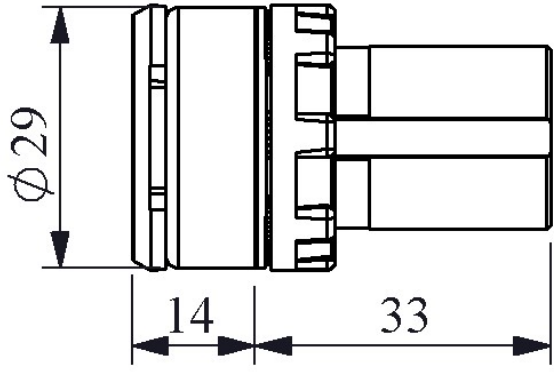

**BUSB**

Ürün	USB
Tip	1,5 mt Kablolu
Çap	22 mm
Dielektrik Mukavemeti (Gövde-Kontak)	100V AC
Dielektrik Mukavemeti (Kontak-Kontak)	100V AC
İzolasyon Direnci	100 MΩ
Çalışma Sıcaklığı	-25 / + 85 °C
Saklama Sıcaklığı	
Kirlenme Derecesi	3
Koruma Sınıfı	IP65
Kontak Direnci	50 mΩ
İmal Tarihi	
Seri	B Serisi Plastik
Bobin Gerilimi	35 N
Kutu	1500
Özellikler	Ø22 mm panele uygun
	Ön Kapaklı
	USB 2.0 ve USB 3.0 uygun ürünler
	Kablolu ve çift taraflı dişi dişi

Montaj Ölçüsü $\text{Ø}22.4 \pm 0.2 \text{ mm}$

Kablo Boyu 1 m