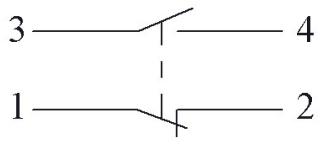

Devre Şeması