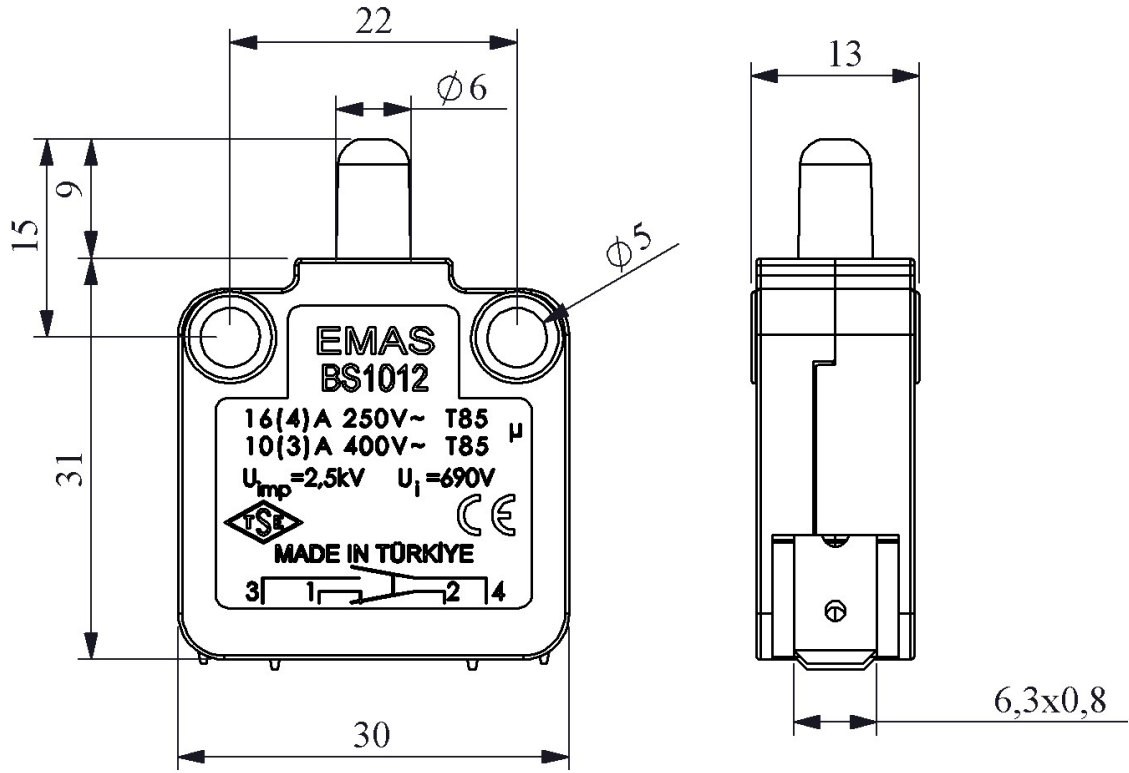

BS1012

Ürün	Buton Switch
Seri	BS Serisi
Hareket	Ani Hareketli
Kontak	1NO+1NC
Kontak Akımı	I_e 6 A (250V AC)
Kullanım Kategorisi	AC15
Mekanik Ömür (Min Adet)	1000000
Elektriksel Ömür (Min Adet)	100000
Çalışma Sıklığı (Açma Kapama/Saat)	Mek. 3000 Elk. 900
Yalıtım Gerilimi (U _i)	690V
Darbe Dayanım Gerilimi (U _{imp})	2.5 kV
Dielektrik Mukavemeti (Gövde-Kontak)	1.890V AC
Dielektrik Mukavemeti (Kontak-Kontak)	1.890V AC
İzolasyon Direnci	10 MΩ min. (500V DC)
Çalışma Sıcaklığı	-25 / +80 °C
Kirlenme Derecesi	3
Koruma Sınıfı	IP40
Kontak Malzemesi	AgNi
Kablo Bağlantı Kesiti	Terminal 6,3*0,8 mm
Kısa devre kesme kapasitesi (I _{cs})	1 kA
Özellikler	V0 hammadde Ani veya yavaş hareketli kontak yapısı
Standartlar / Belgeler	TS EN 60947-5-1 VDE 0660

Devre Şeması

Ani Hareketli