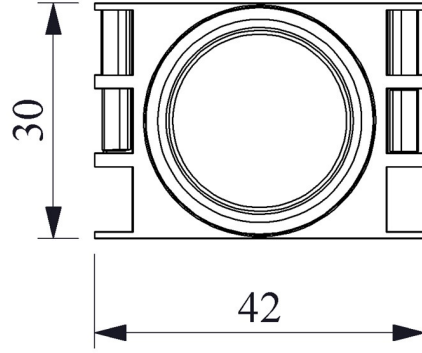

Tüm uygulamalara cevap verecek ürün çeşitliliği.

Standartlar / Belgeler

IEC 60947-5-1 TS EN 60947-5-1 UL 508 VDE 0660

Devre Şeması

Montaj Ölçüsü $\text{Ø}22.4 \pm 0.2 \text{ mm}$