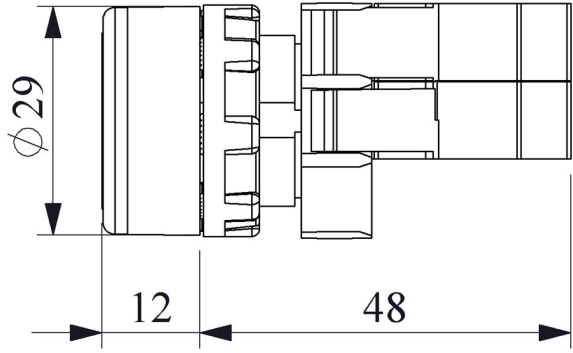

Tüm uygulamalara cevap verecek ürün çeşitliliği.

Standartlar / Belgeler

IEC 60947-5-1 TS EN 60947-5-1 UL 508 VDE 0660

Devre Şeması

Montaj Ölçüsü $\text{Ø}22.4 \pm 0.2 \text{ mm}$