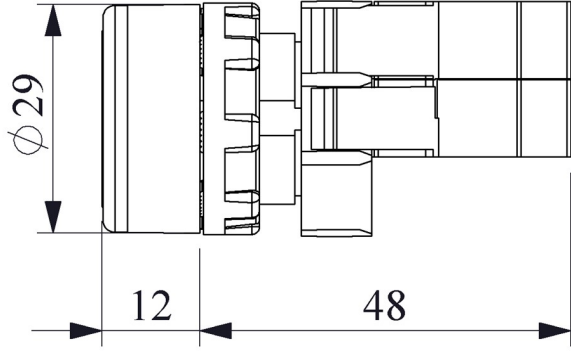

Tüm uygulamalara cevap verecek ürün çeşitliliği.

Standartlar / Belgeler

IEC 60947-5-1 TS EN 60947-5-1 UL 508 VDE 0660

Devre Şeması

Montaj Ölçüsü $\text{Ø}22.4 \pm 0.2 \text{ mm}$