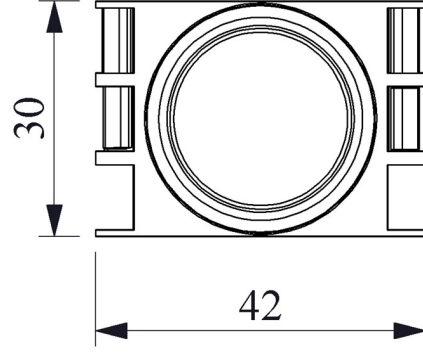

Tüm uygulamalara cevap verecek ürün çeşitliliği.

Standartlar / Belgeler

IEC 60947-5-1 TS EN 60947-5-1 UL 508 VDE 0660

Devre Şeması

Montaj Ölçüsü $\text{Ø}22.4 \pm 0.2 \text{ mm}$