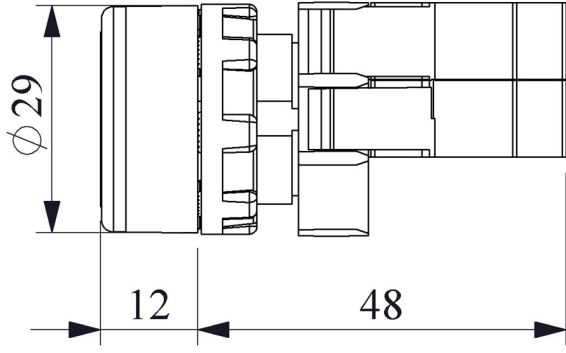

Tüm uygulamalara cevap verecek ürün çeşitliliği.

Standartlar / Belgeler

IEC 60947-5-1 TS EN 60947-5-1 UL 508 VDE 0660

Montaj Ölçüsü  $\phi 22.4 \pm 0.2$  mm

Devre Şeması