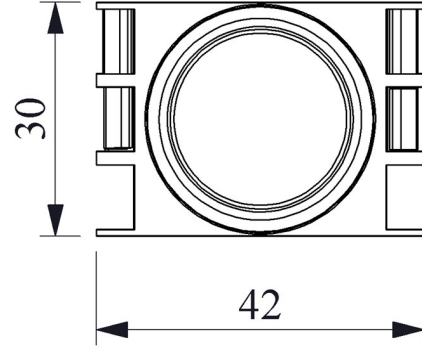

İstenildiğinde çeşitli ışıklı kontak blokların uygunluğu

Adaptöre kontak blokların takılmasında alete ihtiyaç olmaması

Led ışıkla, minimum ısınma maksimum ömür

Arka arkaya 2 kontak blok takılabilir

Farklı dillerde ve özel işaretli çeşitli markalama etiketleri

Tüm uygulamalara cevap verecek ürün çeşitliliği.

Standartlar / Belgeler

IEC 60947-5-1 TS EN 60947-5-1 UL 508 VDE 0660

Montaj Ölçüsü  $\phi 22.4 \pm 0.2$  mm

Devre Şeması