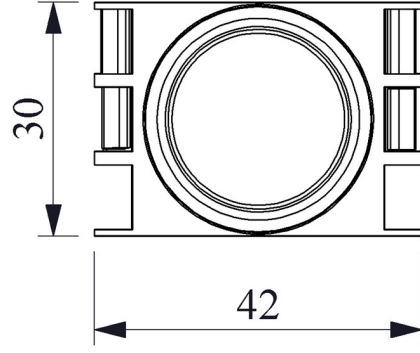

İstenildiğinde çeşitli ışıklı kontak blokların uygunluğu

Adaptöre kontak blokların takılmasında alete ihtiyaç olmaması

Led ışıkla, minimum ısınma maksimum ömür

Arka arkaya 2 kontak blok takılabilir

Farklı dillerde ve özel işaretli çeşitli markalama etiketleri

Tüm uygulamalara cevap verecek ürün çeşitliliği.

Standartlar / Belgeler

IEC 60947-5-1 TS EN 60947-5-1 UL 508 VDE 0660

Montaj Ölçüsü $\text{Ø}22.4 \pm 0.2 \text{ mm}$

Devre Şeması