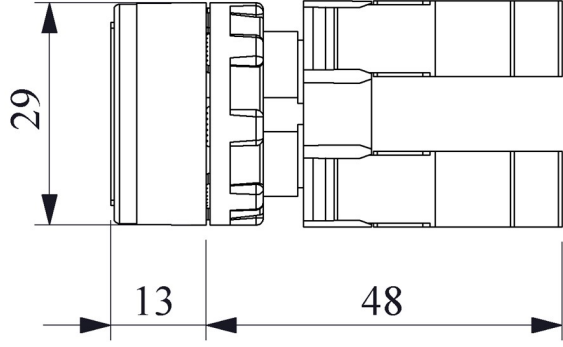

Standartlar / Belgeler

IEC 60947-5-1 TS EN 60947-5-1 UL 508 VDE 0660

Montaj Ölçüsü $\text{Ø}22.4 \pm 0.2 \text{ mm}$

Devre Şeması