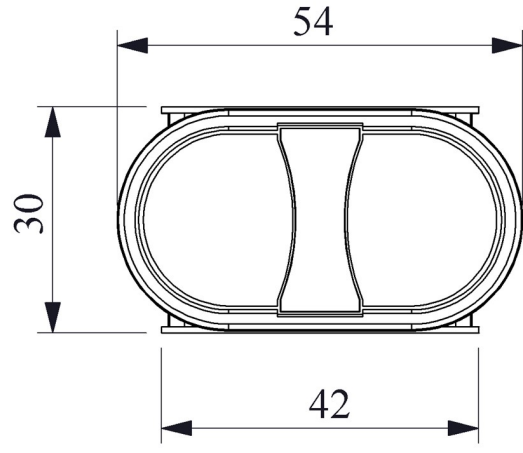

Standartlar / Belgeler

IEC 60947-5-1 TS EN 60947-5-1 UL 508 VDE 0660

Montaj Ölçüsü $\text{Ø}22.4 \pm 0.2 \text{ mm}$

Devre Şeması