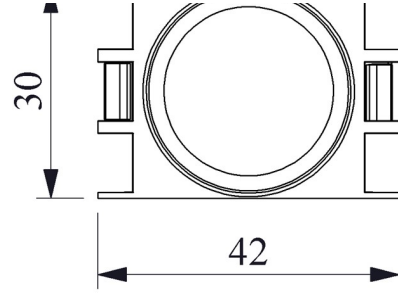

BOZOXY

Çalışma Akımı		6-10 mA
Çalışma Frekansı		50 Hz
Çalışma Gerilimi		48V AC/DC
Ürün		Sinyal
Renk		Yeşil
Işık		LED'li
Çap		22 mm
Güç Tüketimi		0.5 W
Yalıtım Gerilimi	Ui	300V
Çalışma Sıcaklığı		-15 / + 70 °C
Kirlenme Derecesi		3
Koruma Sınıfı		IP50
Kablo Bağlantı Kesiti		1.5-2.5 mm ²
Sıkma Kuvveti		1,5 Nm
İmal Tarihi		
Seri		B Serisi Plastik
Elektriksel Ömür	Min Saat	10000
Özellikler		Maksimum güvenlik için parmak koruma
		Darbe dayanıklı polikarbonat buton lensi
		Alev almayan V0 PA6.6 kontak bloklar
		İstenildiğinde çeşitli ışıklı kontak blokların uygunluğu
		Adaptöre kontak blokların takılmasında alete ihtiyaç olmaması
		Led ışıkla, minimum ısınma maksimum ömür
		Arka arkaya 2 kontak blok takılabilir
		Farklı dillerde ve özel işaretli çeşitli markalama etiketleri
		Tüm uygulamalara cevap verecek ürün çeşitliliği.
Standartlar / Belgeler		TS EN 60947-5-1

Montaj Ölçüsü $\text{Ø}22.4 \pm 0.2 \text{ mm}$

Devre Şeması