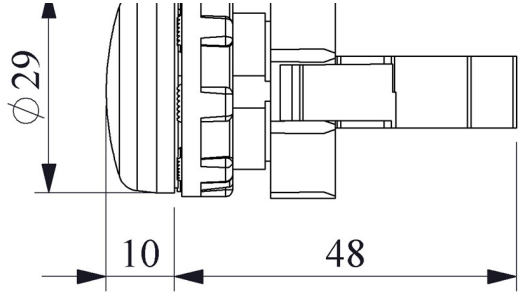

BOZOXY

Çalışma Akımı		6-10 mA
Çalışma Frekansı		50 Hz
Çalışma Gerilimi		48V AC/DC
Ürün		Sinyal
Renk		Yeşil
Işık		LED'li
Çap		22 mm
Güç Tüketimi		0.5 W
Yalıtım Gerilimi	Ui	300V
Çalışma Sıcaklığı		-15 / + 70 °C
Kirlenme Derecesi		3
Koruma Sınıfı		IP50
Kablo Bağlantı Kesiti		1.5-2.5 mm ²
Sıkma Kuvveti		1,5 Nm
İmal Tarihi		
Seri		B Serisi Plastik
Elektriksel Ömür	Min Saat	10000
Özellikler		Maksimum güvenlik için parmak koruma
		Darbe dayanıklı polikarbonat buton lensi
		Alev almayan V0 PA6.6 kontak bloklar
		İstenildiğinde çeşitli ışıklı kontak blokların uygunluğu
		Adaptöre kontak blokların takılmasında alete ihtiyaç olmaması
		Led ışıkla, minimum ısınma maksimum ömür
		Arka arkaya 2 kontak blok takılabilir
		Farklı dillerde ve özel işaretli çeşitli markalama etiketleri
		Tüm uygulamalara cevap verecek ürün çeşitliliği.
Standartlar / Belgeler		TS EN 60947-5-1

Montaj Ölçüsü $\text{Ø}22.4 \pm 0.2 \text{ mm}$

Devre Şeması