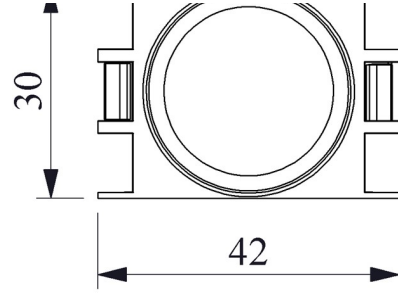

**BOWOXs**

Çalışma Akımı		6-10 mA
Çalışma Frekansı		50 Hz
Çalışma Gerilimi		48V AC/DC
Ürün		Sinyal
Renk		Sarı
Işık		LED'li
Çap		22 mm
Güç Tüketimi		0.5 W
Yalıtım Gerilimi	<b>Ui</b>	300V
Çalışma Sıcaklığı		-15 / + 70 °C
Kirlenme Derecesi		3
Koruma Sınıfı		IP50
Kablo Bağlantı Kesiti		1.5-2.5 mm <sup>2</sup>
Sıkma Kuvveti		1,5 Nm
İmal Tarihi		
Seri		B Serisi Plastik
Elektriksel Ömür	<b>Min Saat</b>	10000
Özellikler		Maksimum güvenlik için parmak koruma
		Darbe dayanıklı polikarbonat buton lensi
		Alev almayan V0 PA6.6 kontak bloklar
		İstenildiğinde çeşitli ışıklı kontak blokların uygunluğu
		Adaptöre kontak blokların takılmasında alete ihtiyaç olmaması
		Led ışıkla, minimum ısınma maksimum ömür
		Arka arkaya 2 kontak blok takılabilir
		Farklı dillerde ve özel işaretli çeşitli markalama etiketleri
		Tüm uygulamalara cevap verecek ürün çeşitliliği.
Standartlar / Belgeler		TS EN 60947-5-1

Montaj Ölçüsü  $\text{Ø}22.4 \pm 0.2 \text{ mm}$

Devre Şeması