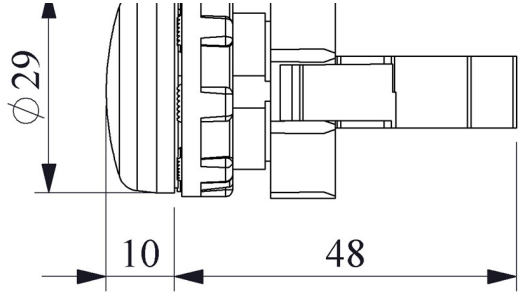

**BOWOXs**

Çalışma Akımı		6-10 mA
Çalışma Frekansı		50 Hz
Çalışma Gerilimi		48V AC/DC
Ürün		Sinyal
Renk		Sarı
Işık		LED'li
Çap		22 mm
Güç Tüketimi		0.5 W
Yalıtım Gerilimi	<b>Ui</b>	300V
Çalışma Sıcaklığı		-15 / + 70 °C
Kirlenme Derecesi		3
Koruma Sınıfı		IP50
Kablo Bağlantı Kesiti		1.5-2.5 mm <sup>2</sup>
Sıkma Kuvveti		1,5 Nm
İmal Tarihi		
Seri		B Serisi Plastik
Elektriksel Ömür	<b>Min Saat</b>	10000
Özellikler		Maksimum güvenlik için parmak koruma
		Darbe dayanıklı polikarbonat buton lensi
		Alev almayan V0 PA6.6 kontak bloklar
		İstenildiğinde çeşitli ışıklı kontak blokların uygunluğu
		Adaptöre kontak blokların takılmasında alete ihtiyaç olmaması
		Led ışıkla, minimum ısınma maksimum ömür
		Arka arkaya 2 kontak blok takılabilir
		Farklı dillerde ve özel işaretli çeşitli markalama etiketleri
		Tüm uygulamalara cevap verecek ürün çeşitliliği.
Standartlar / Belgeler		TS EN 60947-5-1

Montaj Ölçüsü  $\text{Ø}22.4 \pm 0.2 \text{ mm}$

Devre Şeması