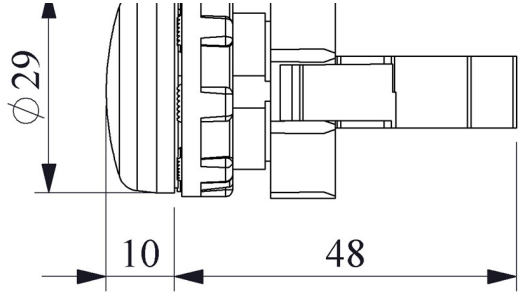

BOBOXB

Çalışma Akımı		5-15 mA
Çalışma Frekansı		50 Hz
Çalışma Gerilimi		100-230V AC
Ürün		Sinyal
Renk		Beyaz
Işık		LED'li
Çap		22 mm
Güç Tüketimi		<4 VA
Yalıtım Gerilimi	Ui	300V
Çalışma Sıcaklığı		-15 / + 70 °C
Kirlenme Derecesi		3
Koruma Sınıfı		IP50
Kablo Bağlantı Kesiti		1.-2.5 mm ²
Sıkma Kuvveti		1,5 Nm
İmal Tarihi		
Seri		B Serisi Plastik
Elektriksel Ömür	Min Saat	10000
Özellikler		Maksimum güvenlik için parmak koruma
		Darbe dayanıklı polikarbonat buton lensi
		Alev almayan V0 PA6.6 kontak bloklar
		İstenildiğinde çeşitli ışıklı kontak blokların uygunluğu
		Adaptöre kontak blokların takılmasında alete ihtiyaç olmaması
		Led ışıkla, minimum ısınma maksimum ömür
		Arka arkaya 2 kontak blok takılabilir
		Farklı dillerde ve özel işaretli çeşitli markalama etiketleri
		Tüm uygulamalara cevap verecek ürün çeşitliliği.
Standartlar / Belgeler		TS EN 60947-5-1

Montaj Ölçüsü $\text{Ø}22.4 \pm 0.2 \text{ mm}$

Devre Şeması