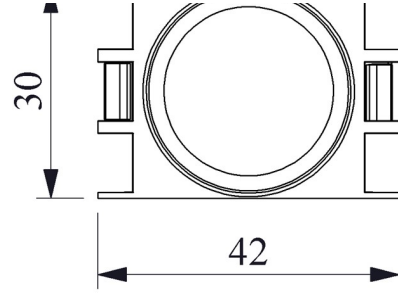

BOBOXB

Çalışma Akımı		5-15 mA
Çalışma Frekansı		50 Hz
Çalışma Gerilimi		100-230V AC
Ürün		Sinyal
Renk		Beyaz
Işık		LED'li
Çap		22 mm
Güç Tüketimi		<4 VA
Yalıtım Gerilimi	Ui	300V
Çalışma Sıcaklığı		-15 / + 70 °C
Kirlenme Derecesi		3
Koruma Sınıfı		IP50
Kablo Bağlantı Kesiti		1.-2.5 mm ²
Sıkma Kuvveti		1,5 Nm
İmal Tarihi		
Seri		B Serisi Plastik
Elektriksel Ömür	Min Saat	10000
Özellikler		Maksimum güvenlik için parmak koruma
		Darbe dayanıklı polikarbonat buton lensi
		Alev almayan V0 PA6.6 kontak bloklar
		İstenildiğinde çeşitli ışıklı kontak blokların uygunluğu
		Adaptöre kontak blokların takılmasında alete ihtiyaç olmaması
		Led ışıkla, minimum ısınma maksimum ömür
		Arka arkaya 2 kontak blok takılabilir
		Farklı dillerde ve özel işaretli çeşitli markalama etiketleri
		Tüm uygulamalara cevap verecek ürün çeşitliliği.
Standartlar / Belgeler		TS EN 60947-5-1

Montaj Ölçüsü $\text{Ø}22.4 \pm 0.2 \text{ mm}$

Devre Şeması