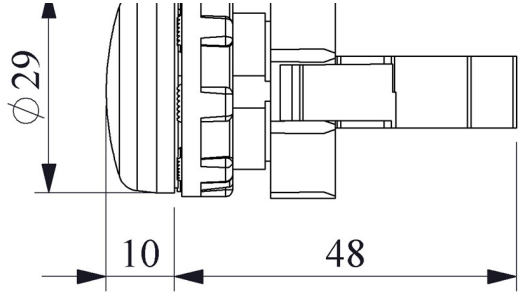

B080XS

Çalışma Akımı		5-20 mA (12-30V AC/DC)
Çalışma Frekansı		50 Hz
Çalışma Gerilimi		12-30V AC/DC
Ürün		Sinyal
Renk		Sarı
Işık		LED'li
Çap		22 mm
Güç Tüketimi		0.7 W
Yalıtım Gerilimi	Ui	300V
Çalışma Sıcaklığı		-15 / + 70 °C
Kirlenme Derecesi		3
Koruma Sınıfı		IP50
Kablo Bağlantı Kesiti		1.5-2.5 mm ²
Sıkma Kuvveti		1,5 Nm
İmal Tarihi		
Seri		B Serisi Plastik
Elektriksel Ömür	Min Saat	10000
Özellikler		Maksimum güvenlik için parmak koruma
		Darbe dayanıklı polikarbonat buton lensi
		Alev almayan V0 PA6.6 kontak bloklar
		İstenildiğinde çeşitli ışıklı kontak blokların uygunluğu
		Adaptöre kontak blokların takılmasında alete ihtiyaç olmaması
		Led ışıkla, minimum ısınma maksimum ömür
		Arka arkaya 2 kontak blok takılabilir
		Farklı dillerde ve özel işaretli çeşitli markalama etiketleri
		Tüm uygulamalara cevap verecek ürün çeşitliliği.
Standartlar / Belgeler		TS EN 60947-5-1

Montaj Ölçüsü $\text{Ø}22.4 \pm 0.2 \text{ mm}$

Devre Şeması