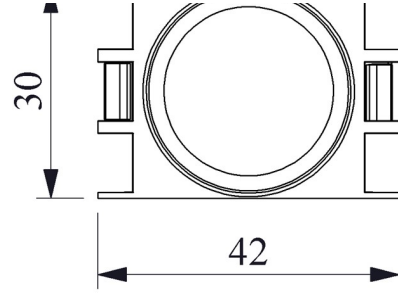

B080XS

Çalışma Akımı		5-20 mA (12-30V AC/DC)
Çalışma Frekansı		50 Hz
Çalışma Gerilimi		12-30V AC/DC
Ürün		Sinyal
Renk		Sarı
Işık		LED'li
Çap		22 mm
Güç Tüketimi		0.7 W
Yalıtım Gerilimi	Ui	300V
Çalışma Sıcaklığı		-15 / + 70 °C
Kirlenme Derecesi		3
Koruma Sınıfı		IP50
Kablo Bağlantı Kesiti		1.5-2.5 mm ²
Sıkma Kuvveti		1,5 Nm
İmal Tarihi		
Seri		B Serisi Plastik
Elektriksel Ömür	Min Saat	10000
Özellikler		Maksimum güvenlik için parmak koruma
		Darbe dayanıklı polikarbonat buton lensi
		Alev almayan V0 PA6.6 kontak bloklar
		İstenildiğinde çeşitli ışıklı kontak blokların uygunluğu
		Adaptöre kontak blokların takılmasında alete ihtiyaç olmaması
		Led ışıkla, minimum ısınma maksimum ömür
		Arka arkaya 2 kontak blok takılabilir
		Farklı dillerde ve özel işaretli çeşitli markalama etiketleri
		Tüm uygulamalara cevap verecek ürün çeşitliliği.
Standartlar / Belgeler		TS EN 60947-5-1

Montaj Ölçüsü $\text{Ø}22.4 \pm 0.2 \text{ mm}$

Devre Şeması