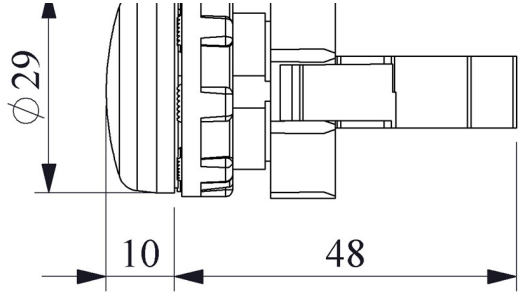

**B050XY**

Çalışma Akımı		5-20 mA (12-30V AC/DC)
Çalışma Frekansı		50 Hz
Çalışma Gerilimi		12-30V AC/DC
Ürün		Sinyal
Renk		Yeşil
Işık		LED'li
Çap		22 mm
Güç Tüketimi		0.7 W
Yalıtım Gerilimi	<b>Ui</b>	300V
Çalışma Sıcaklığı		-15 / + 70 °C
Kirlenme Derecesi		3
Koruma Sınıfı		IP50
Kablo Bağlantı Kesiti		1.5-2.5 mm <sup>2</sup>
Sıkma Kuvveti		1,5 Nm
İmal Tarihi		
Seri		B Serisi Plastik
Elektriksel Ömür	<b>Min Saat</b>	10000
Özellikler		Maksimum güvenlik için parmak koruma
		Darbe dayanıklı polikarbonat buton lensi
		Alev almayan V0 PA6.6 kontak bloklar
		İstenildiğinde çeşitli ışıklı kontak blokların uygunluğu
		Adaptöre kontak blokların takılmasında alete ihtiyaç olmaması
		Led ışıkla, minimum ısınma maksimum ömür
		Arka arkaya 2 kontak blok takılabilir
		Farklı dillerde ve özel işaretli çeşitli markalama etiketleri
		Tüm uygulamalara cevap verecek ürün çeşitliliği.
Standartlar / Belgeler		TS EN 60947-5-1

Montaj Ölçüsü  $\text{Ø}22.4 \pm 0.2 \text{ mm}$

Devre Şeması