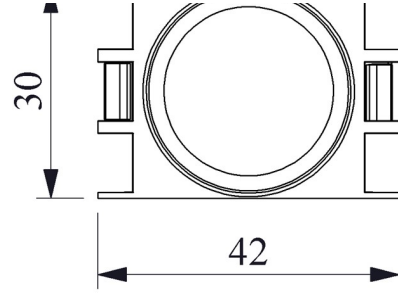

**B050XY**

Çalışma Akımı		5-20 mA (12-30V AC/DC)
Çalışma Frekansı		50 Hz
Çalışma Gerilimi		12-30V AC/DC
Ürün		Sinyal
Renk		Yeşil
Işık		LED'li
Çap		22 mm
Güç Tüketimi		0.7 W
Yalıtım Gerilimi	<b>Ui</b>	300V
Çalışma Sıcaklığı		-15 / + 70 °C
Kirlenme Derecesi		3
Koruma Sınıfı		IP50
Kablo Bağlantı Kesiti		1.5-2.5 mm <sup>2</sup>
Sıkma Kuvveti		1,5 Nm
İmal Tarihi		
Seri		B Serisi Plastik
Elektriksel Ömür	<b>Min Saat</b>	10000
Özellikler		Maksimum güvenlik için parmak koruma
		Darbe dayanıklı polikarbonat buton lensi
		Alev almayan V0 PA6.6 kontak bloklar
		İstenildiğinde çeşitli ışıklı kontak blokların uygunluğu
		Adaptöre kontak blokların takılmasında alete ihtiyaç olmaması
		Led ışıkla, minimum ısınma maksimum ömür
		Arka arkaya 2 kontak blok takılabilir
		Farklı dillerde ve özel işaretli çeşitli markalama etiketleri
		Tüm uygulamalara cevap verecek ürün çeşitliliği.
Standartlar / Belgeler		TS EN 60947-5-1

Montaj Ölçüsü  $\text{Ø}22.4 \pm 0.2 \text{ mm}$

Devre Şeması