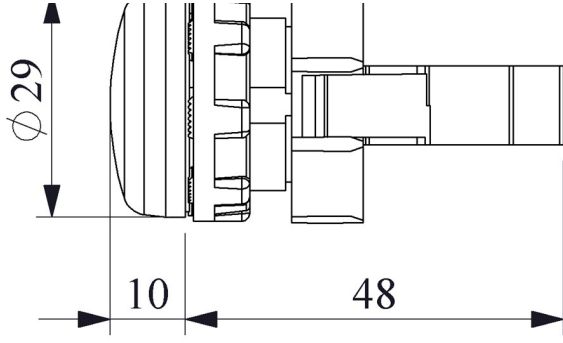

B030XY

Ürün	Sinyal
Renk	Yeşil
Işık	Ba9S Duylu
Çap	22 mm
Yalıtım Gerilimi	Ui 300V
Çalışma Sıcaklığı	-15 / + 80 °C
Kirlenme Derecesi	3
Koruma Sınıfı	IP50
Kablo Bağlantı Kesiti	1.5-2.5 mm ²
Sıkma Kuvveti	1,5 Nm
Duy Tipi	Ba9S
İmal Tarihi	
Seri	B Serisi Plastik
Özellikler	Maksimum güvenlik için parmak koruma
	Darbe dayanıklı polikarbonat buton lensi
	Alev almayan V0 PA6.6 kontak bloklar
	İstenildiğinde çeşitli ışıklı kontak blokların uygunluğu
	Adaptöre kontak blokların takılmasında alete ihtiyaç olmaması
	Led ışıkla, minimum ısınma maksimum ömür
	Arka arkaya 2 kontak blok takılabilir
	Farklı dillerde ve özel işaretli çeşitli markalama etiketleri
	Tüm uygulamalara cevap verecek ürün çeşitliliği.
Standartlar / Belgeler	TS EN 60947-5-1

Devre Şeması

Montaj Ölçüsü $\phi 22.4 \pm 0.2$ mm