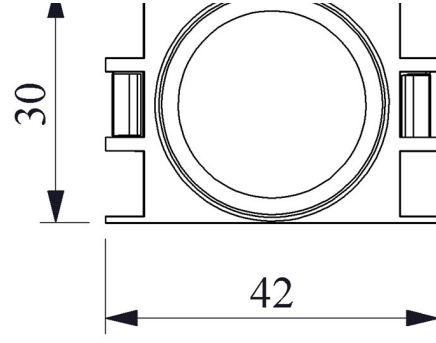

B030XY

Ürün	Sinyal
Renk	Yeşil
Işık	Ba9S Duylu
Çap	22 mm
Yalıtım Gerilimi	Ui 300V
Çalışma Sıcaklığı	-15 / + 80 °C
Kirlenme Derecesi	3
Koruma Sınıfı	IP50
Kablo Bağlantı Kesiti	1.5-2.5 mm ²
Sıkma Kuvveti	1,5 Nm
Duy Tipi	Ba9S
İmal Tarihi	
Seri	B Serisi Plastik
Özellikler	Maksimum güvenlik için parmak koruma
	Darbe dayanıklı polikarbonat buton lensi
	Alev almayan V0 PA6.6 kontak bloklar
	İstenildiğinde çeşitli ışıklı kontak blokların uygunluğu
	Adaptöre kontak blokların takılmasında alete ihtiyaç olmaması
	Led ışıkla, minimum ısınma maksimum ömür
	Arka arkaya 2 kontak blok takılabilir
	Farklı dillerde ve özel işaretli çeşitli markalama etiketleri
	Tüm uygulamalara cevap verecek ürün çeşitliliği.
Standartlar / Belgeler	TS EN 60947-5-1

Devre Şeması

Montaj Ölçüsü $\phi 22.4 \pm 0.2$ mm