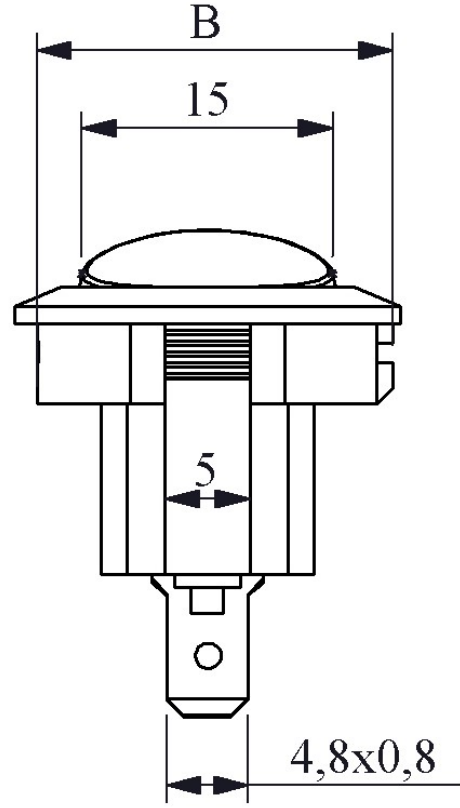

A71B1Y11

Ürün	Anahtar
Seri	A71 Serisi
Bağlantı /Anma Ölçüsü	20mm
Gövde Rengi	Siyah Gövde
Kontak	1NO
Işık	Işıklı
Bağlantı Tipi	Terminalli
Baskı	(0-I) Baskılı
Renk	Yeşil
Kontak Akımı	Ie 6 A (250V AC)
Kullanım Kategorisi	AC15
Mekanik Ömür (Min Adet)	10000
Elektriksel Ömür (Min Adet)	10000
Çalışma Sıklığı (Açma Kapama/Saat)	Mek.900 Elk.900
Yalıtım Gerilimi (Ui)	300 V
Darbe Dayanım Gerilimi (Uimp)	2.5 kV
Dielektrik Mukavemeti (Gövde-Kontak)	2.500V AC
Dielektrik Mukavemeti (Kontak-Kontak)	1.500V AC
İzolasyon Direnci	10 MΩ min. (500V DC)
Çalışma Sıcaklığı	-25 / +80 °C
Kirlenme Derecesi	1
Koruma Sınıfı	IP20
Kontak Malzemesi	AgNi
Kablo Bağlantı Kesiti	Terminal 4,8*0,8 mm
Kısa devre kesme kapasitesi (Ics)	1 kA

Özellikler

Işıklı veya Işıksız seçenek

Siyah veya beyaz gövde ve 4 renk düğme seçeneği

Standartlar / Belgeler

TS EN 61058-1

Devre Şeması

Montaj Ölçüleri

$\phi 20,2$ mm
A:20,5 mm
B:21 mm