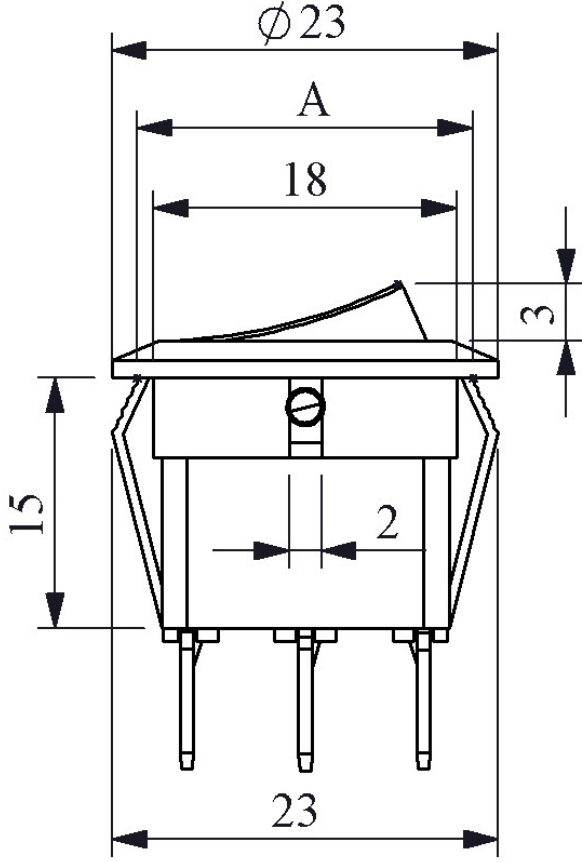

A71B1Y11

Ürün	Anahtar
Seri	A71 Serisi
Bağlantı /Anma Ölçüsü	20mm
Gövde Rengi	Siyah Gövde
Kontak	1NO
Işık	Işıklı
Bağlantı Tipi	Terminalli
Baskı	(0-I) Baskılı
Renk	Yeşil
Kontak Akımı	Ie 6 A (250V AC)
Kullanım Kategorisi	AC15
Mekanik Ömür (Min Adet)	10000
Elektriksel Ömür (Min Adet)	10000
Çalışma Sıklığı (Açma Kapama/Saat)	Mek.900 Elk.900
Yalıtım Gerilimi (Ui)	300 V
Darbe Dayanım Gerilimi (Uimp)	2.5 kV
Dielektrik Mukavemeti (Gövde-Kontak)	2.500V AC
Dielektrik Mukavemeti (Kontak-Kontak)	1.500V AC
İzolasyon Direnci	10 MΩ min. (500V DC)
Çalışma Sıcaklığı	-25 / +80 °C
Kirlenme Derecesi	1
Koruma Sınıfı	IP20
Kontak Malzemesi	AgNi
Kablo Bağlantı Kesiti	Terminal 4,8*0,8 mm
Kısa devre kesme kapasitesi (Ics)	1 kA

Özellikler

Işıklı veya Işıksız seçenek

Siyah veya beyaz gövde ve 4 renk düğme seçeneği

Standartlar / Belgeler

TS EN 61058-1

Devre Şeması

Montaj Ölçüleri

$\phi 20,2$ mm
A:20,5 mm
B:21 mm