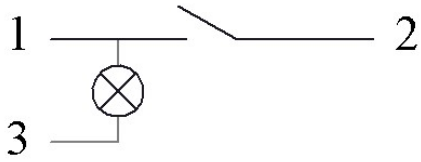

Özellikler

Işıklı veya Işıksız seçenek

Siyah veya beyaz gövde ve 4 renk düğme seçeneği

Standartlar / Belgeler

TS EN 61058-1

Devre Şeması

Montaj Ölçüleri

$\phi 20,2$ mm
A:20,5 mm
B:21 mm