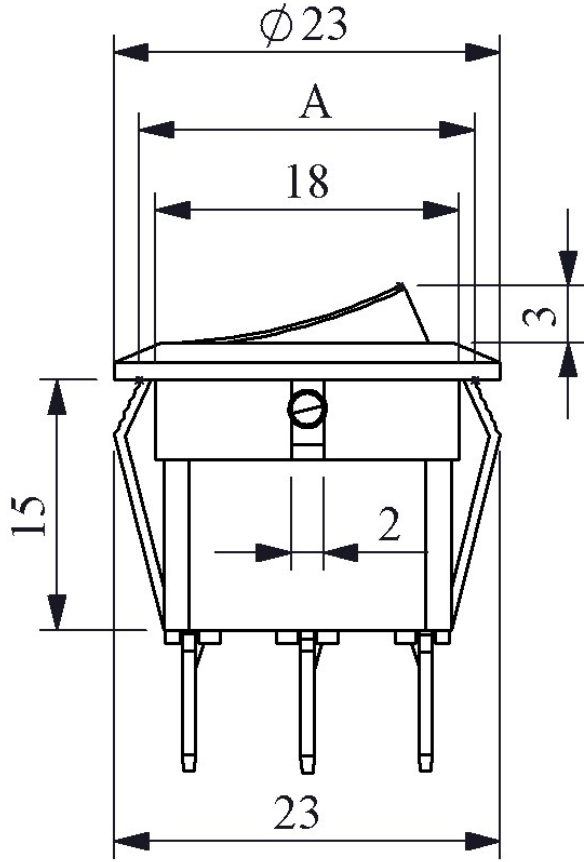

A71B1S11

Ürün	Anahtar
Seri	A71 Serisi
Bağlantı /Anma Ölçüsü	20mm
Gövde Rengi	Siyah Gövde
Kontak	1NO
Işık	Işıklı
Bağlantı Tipi	Terminalli
Baskı	(0-I) Baskılı
Renk	Sarı
Kontak Akımı	Ie 6 A (250V AC)
Kullanım Kategorisi	AC15
Mekanik Ömür (Min Adet)	10000
Elektriksel Ömür (Min Adet)	10000
Çalışma Sıklığı (Açma Kapama/Saat)	Mek.900 Elk.900
Yalıtım Gerilimi (Ui)	300 V
Darbe Dayanım Gerilimi (Uimp)	2.5 kV
Dielektrik Mukavemeti (Gövde-Kontak)	2.500V AC
Dielektrik Mukavemeti (Kontak-Kontak)	1.500V AC
İzolasyon Direnci	10 MΩ min. (500V DC)
Çalışma Sıcaklığı	-25 / +80 °C
Kirlenme Derecesi	1
Koruma Sınıfı	IP20
Kontak Malzemesi	AgNi
Kablo Bağlantı Kesiti	Terminal 4,8*0,8 mm
Kısa devre kesme kapasitesi (Ics)	1 kA

Özellikler

Işıklı veya Işıksız seçenek

Siyah veya beyaz gövde ve 4 renk düğme seçeneği

Standartlar / Belgeler

TS EN 61058-1

Devre Şeması

Montaj Ölçüleri

ϕ 20,2 mm
A:20,5 mm
B:21 mm