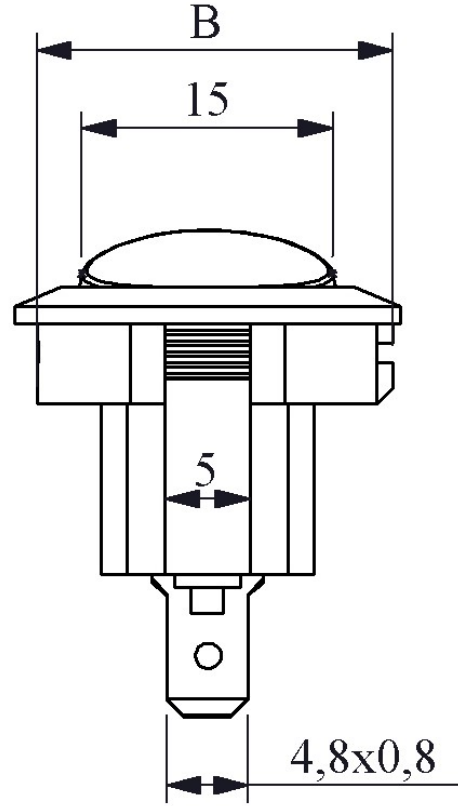

A71B1S11

Ürün	Anahtar
Seri	A71 Serisi
Bağlantı /Anma Ölçüsü	20mm
Gövde Rengi	Siyah Gövde
Kontak	1NO
Işık	Işıklı
Bağlantı Tipi	Terminalli
Baskı	(0-I) Baskılı
Renk	Sarı
Kontak Akımı	Ie 6 A (250V AC)
Kullanım Kategorisi	AC15
Mekanik Ömür (Min Adet)	10000
Elektriksel Ömür (Min Adet)	10000
Çalışma Sıklığı (Açma Kapama/Saat)	Mek.900 Elk.900
Yalıtım Gerilimi (Ui)	300 V
Darbe Dayanım Gerilimi (Uimp)	2.5 kV
Dielektrik Mukavemeti (Gövde-Kontak)	2.500V AC
Dielektrik Mukavemeti (Kontak-Kontak)	1.500V AC
İzolasyon Direnci	10 MΩ min. (500V DC)
Çalışma Sıcaklığı	-25 / +80 °C
Kirlenme Derecesi	1
Koruma Sınıfı	IP20
Kontak Malzemesi	AgNi
Kablo Bağlantı Kesiti	Terminal 4,8*0,8 mm
Kısa devre kesme kapasitesi (Ics)	1 kA

Özellikler

Işıklı veya Işıksız seçenek

Siyah veya beyaz gövde ve 4 renk düğme seçeneği

Standartlar / Belgeler

TS EN 61058-1

Devre Şeması

Montaj Ölçüleri

ϕ 20,2 mm
A:20,5 mm
B:21 mm