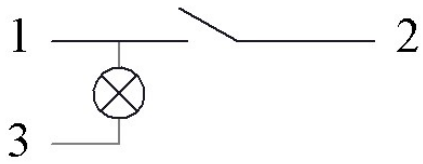

Özellikler

Işıklı veya Işıksız seçenek

Siyah veya beyaz gövde ve 4 renk düğme seçeneği

Standartlar / Belgeler

TS EN 61058-1

Devre Şeması

Montaj Ölçüleri

ϕ 20,2 mm
A:20,5 mm
B:21 mm