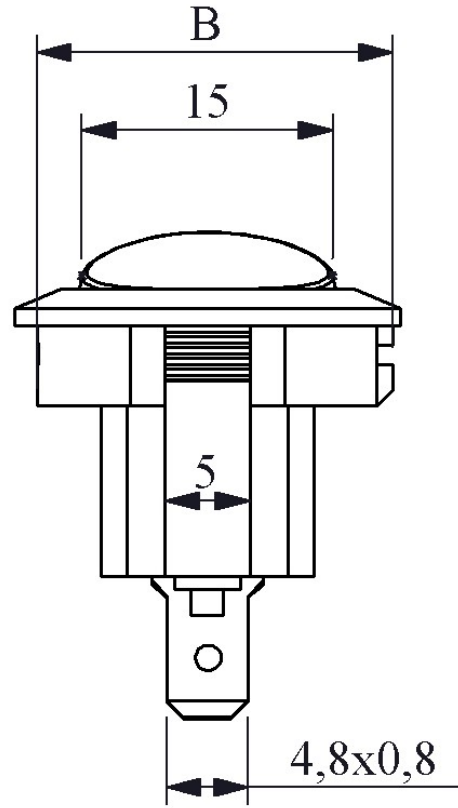

A71B1K11

Ürün	Anahtar
Seri	A71 Serisi
Bağlantı /Anma Ölçüsü	20mm
Gövde Rengi	Siyah Gövde
Kontak	1NO
Işık	Işıklı
Bağlantı Tipi	Terminalli
Baskı	(0-I) Baskılı
Renk	Kırmızı
Kontak Akımı	Ie 6 A (250V AC)
Kullanım Kategorisi	AC15
Mekanik Ömür (Min Adet)	10000
Elektriksel Ömür (Min Adet)	10000
Çalışma Sıklığı (Açma Kapama/Saat)	Mek.900 Elk.900
Yalıtım Gerilimi (Ui)	300 V
Darbe Dayanım Gerilimi (Uimp)	2.5 kV
Dielektrik Mukavemeti (Gövde-Kontak)	2.500V AC
Dielektrik Mukavemeti (Kontak-Kontak)	1.500V AC
İzolasyon Direnci	10 MΩ min. (500V DC)
Çalışma Sıcaklığı	-25 / +80 °C
Kirlenme Derecesi	1
Koruma Sınıfı	IP20
Kontak Malzemesi	AgNi
Kablo Bağlantı Kesiti	Terminal 4,8*0,8 mm
Kısa devre kesme kapasitesi (Ics)	1 kA

Özellikler

Işıklı veya Işıksız seçenek

Siyah veya beyaz gövde ve 4 renk düğme seçeneği

Standartlar / Belgeler

TS EN 61058-1

Devre Şeması

Montaj Ölçüleri

ϕ 20,2 mm
A:20,5 mm
B:21 mm