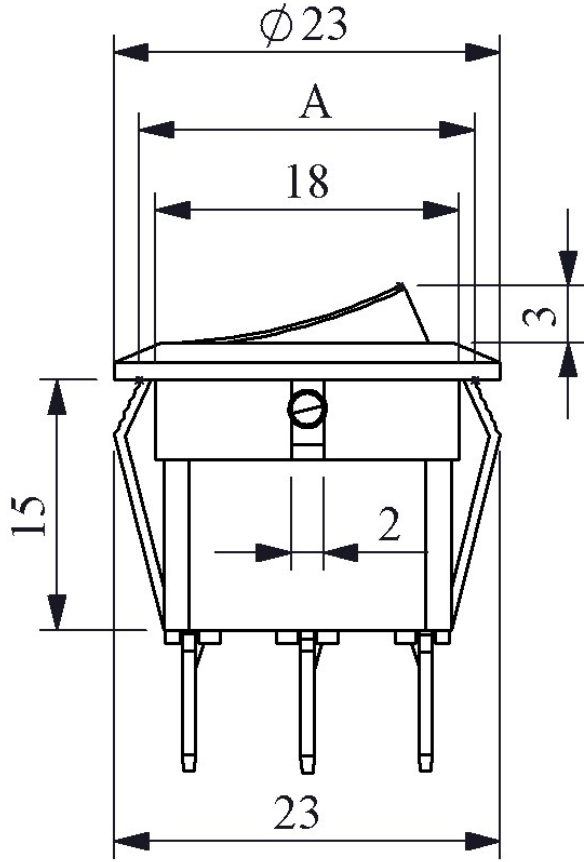

A71B1K11

Ürün	Anahtar
Seri	A71 Serisi
Bağlantı /Anma Ölçüsü	20mm
Gövde Rengi	Siyah Gövde
Kontak	1NO
Işık	Işıklı
Bağlantı Tipi	Terminalli
Baskı	(0-I) Baskılı
Renk	Kırmızı
Kontak Akımı	Ie 6 A (250V AC)
Kullanım Kategorisi	AC15
Mekanik Ömür (Min Adet)	10000
Elektriksel Ömür (Min Adet)	10000
Çalışma Sıklığı (Açma Kapama/Saat)	Mek.900 Elk.900
Yalıtım Gerilimi (Ui)	300 V
Darbe Dayanım Gerilimi (Uimp)	2.5 kV
Dielektrik Mukavemeti (Gövde-Kontak)	2.500V AC
Dielektrik Mukavemeti (Kontak-Kontak)	1.500V AC
İzolasyon Direnci	10 MΩ min. (500V DC)
Çalışma Sıcaklığı	-25 / +80 °C
Kirlenme Derecesi	1
Koruma Sınıfı	IP20
Kontak Malzemesi	AgNi
Kablo Bağlantı Kesiti	Terminal 4,8*0,8 mm
Kısa devre kesme kapasitesi (Ics)	1 kA

Özellikler

Işıklı veya Işıksız seçenek

Siyah veya beyaz gövde ve 4 renk düğme seçeneği

Standartlar / Belgeler

TS EN 61058-1

Devre Şeması

Montaj Ölçüleri

ϕ 20,2 mm
A:20,5 mm
B:21 mm