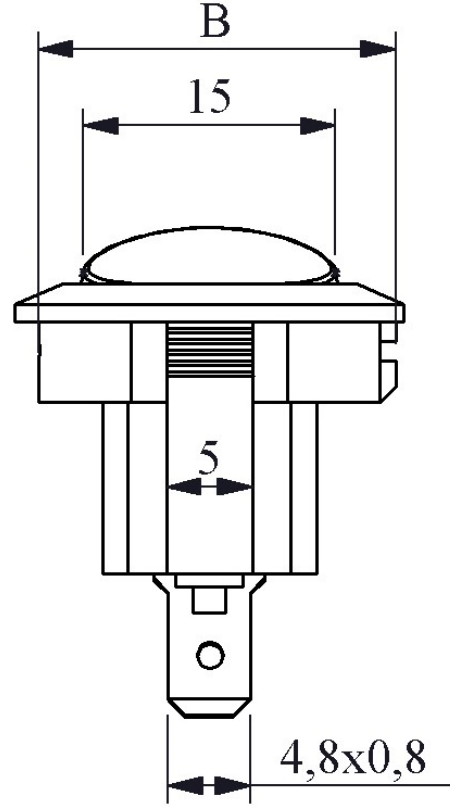

A71B1H10

Ürün	Anahtar
Seri	A71 Serisi
Bağlantı /Anma Ölçüsü	20mm
Gövde Rengi	Siyah Gövde
Kontak	1NO
Işık	Işıksız
Bağlantı Tipi	Terminalli
Baskı	(0-1) Baskılı
Renk	Siyah
Kontak Akımı	Ie 6 A (250V AC)
Kullanım Kategorisi	AC15
Mekanik Ömür (Min Adet)	10000
Elektriksel Ömür (Min Adet)	10000
Çalışma Sıklığı (Açma Kapama/Saat)	Mek.900 Elk.900
Yalıtım Gerilimi (Ui)	300 V
Darbe Dayanım Gerilimi (Uimp)	2.5 kV
Dielektrik Mukavemeti (Gövde-Kontak)	2.500V AC
Dielektrik Mukavemeti (Kontak-Kontak)	1.500V AC
İzolasyon Direnci	10 MΩ min. (500V DC)
Çalışma Sıcaklığı	-25 / +80 °C
Kirlenme Derecesi	1
Koruma Sınıfı	IP20
Kontak Malzemesi	AgNi
Kablo Bağlantı Kesiti	Terminal 4,8*0,8 mm
Kısa devre kesme kapasitesi (Ics)	1 kA

Özellikler

Işıklı veya Işıksız seçenek

Siyah veya beyaz gövde ve 4 renk düğme seçeneği

Standartlar / Belgeler

TS EN 61058-1

Devre Şeması

1 ——— 2

Montaj Ölçüleri

$\phi 20,2$ mm

A:20,5 mm

B:21 mm