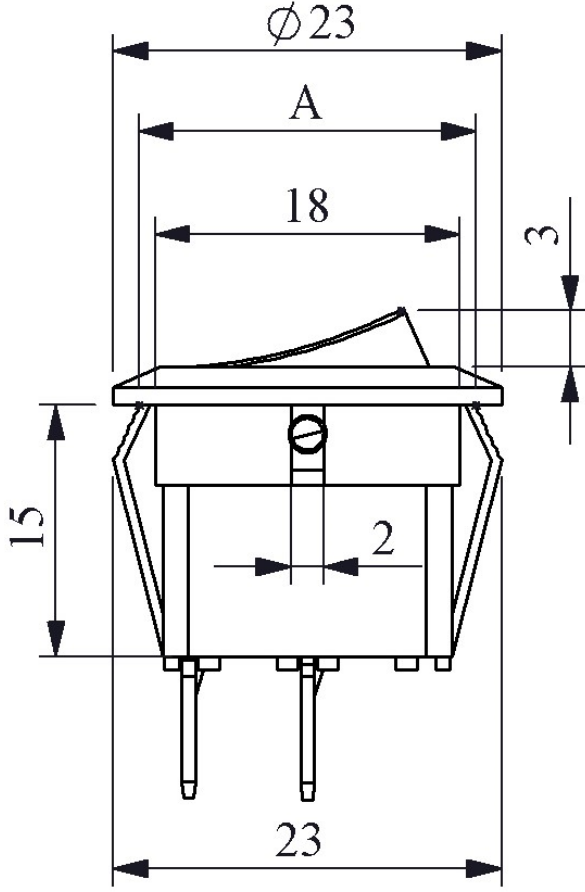

A71B1H10

Ürün	Anahtar
Seri	A71 Serisi
Bağlantı /Anma Ölçüsü	20mm
Gövde Rengi	Siyah Gövde
Kontak	1NO
Işık	Işıksız
Bağlantı Tipi	Terminalli
Baskı	(0-1) Baskılı
Renk	Siyah
Kontak Akımı	Ie 6 A (250V AC)
Kullanım Kategorisi	AC15
Mekanik Ömür (Min Adet)	10000
Elektriksel Ömür (Min Adet)	10000
Çalışma Sıklığı (Açma Kapama/Saat)	Mek.900 Elk.900
Yalıtım Gerilimi (Ui)	300 V
Darbe Dayanım Gerilimi (Uimp)	2.5 kV
Dielektrik Mukavemeti (Gövde-Kontak)	2.500V AC
Dielektrik Mukavemeti (Kontak-Kontak)	1.500V AC
İzolasyon Direnci	10 MΩ min. (500V DC)
Çalışma Sıcaklığı	-25 / +80 °C
Kirlenme Derecesi	1
Koruma Sınıfı	IP20
Kontak Malzemesi	AgNi
Kablo Bağlantı Kesiti	Terminal 4,8*0,8 mm
Kısa devre kesme kapasitesi (Ics)	1 kA

Özellikler

Işıklı veya Işıksız seçenek

Siyah veya beyaz gövde ve 4 renk düğme seçeneği

Standartlar / Belgeler

TS EN 61058-1

Devre Şeması

1 ——— 2

Montaj Ölçüleri

$\phi 20,2$ mm

A:20,5 mm

B:21 mm