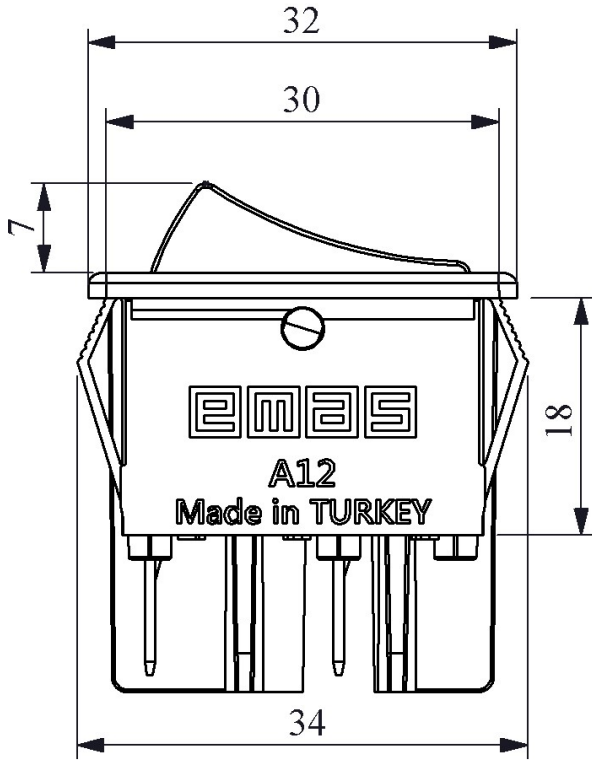

A12B1K10

Ürün	Anahtar
Seri	A12 Serisi
Bağlantı /Anma Ölçüsü	30*22mm
Gövde Rengi	Siyah Gövde
Kontak	1NO+1NO
Işık	Işıksız
Bağlantı Tipi	Terminalli
Baskı	(0-I) Baskılı
Renk	Kırmızı
Kontak Akımı	Ie 16 A (250V AC)
Kullanım Kategorisi	AC15
Mekanik Ömür (Min Adet)	50000
Elektriksel Ömür (Min Adet)	50000
Çalışma Sıklığı (Açma Kapama/Saat)	Mek.900 Elk.900
Yalıtım Gerilimi (Ui)	300 V
Darbe Dayanım Gerilimi (Uimp)	2.5 kV
Dielektrik Mukavemeti (Gövde-Kontak)	2.500V AC
Dielektrik Mukavemeti (Kontak-Kontak)	1.500V AC
İzolasyon Direnci	10 MΩ min. (500V DC)
Çalışma Sıcaklığı	-25 / +80 °C
Kirlenme Derecesi	3
Koruma Sınıfı	IP20
Kontak Malzemesi	AgNi
Kablo Bağlantı Kesiti	Terminal 6,3*0,8 mm
Kısa devre kesme kapasitesi (Ics)	1 kA

Özellikler

Işıklı veya Işıksız seçenek

Siyah veya beyaz gövde ve 4 renk düğme seçeneği

Standartlar / Belgeler

TS EN 61058-1

Devre Şeması

Montaj Ölçüsü 30,2x22,2 mm