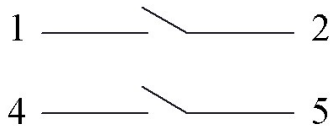

Özellikler

Işıklı veya Işıksız seçenek

Siyah veya beyaz gövde ve 4 renk düğme seçeneği

Standartlar / Belgeler

TS EN 61058-1

Devre Şeması

Montaj Ölçüsü 30,2x22,2 mm