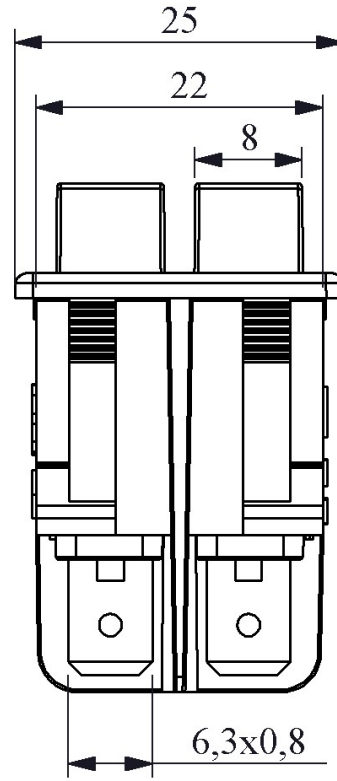

A12B1K10

Ürün	Anahtar
Seri	A12 Serisi
Bağlantı /Anma Ölçüsü	30*22mm
Gövde Rengi	Siyah Gövde
Kontak	1NO+1NO
Işık	Işıksız
Bağlantı Tipi	Terminalli
Baskı	(0-I) Baskılı
Renk	Kırmızı
Kontak Akımı	Ie 16 A (250V AC)
Kullanım Kategorisi	AC15
Mekanik Ömür (Min Adet)	50000
Elektriksel Ömür (Min Adet)	50000
Çalışma Sıklığı (Açma Kapama/Saat)	Mek.900 Elk.900
Yalıtım Gerilimi (Ui)	300 V
Darbe Dayanım Gerilimi (Uimp)	2.5 kV
Dielektrik Mukavemeti (Gövde-Kontak)	2.500V AC
Dielektrik Mukavemeti (Kontak-Kontak)	1.500V AC
İzolasyon Direnci	10 MΩ min. (500V DC)
Çalışma Sıcaklığı	-25 / +80 °C
Kirlenme Derecesi	3
Koruma Sınıfı	IP20
Kontak Malzemesi	AgNi
Kablo Bağlantı Kesiti	Terminal 6,3*0,8 mm
Kısa devre kesme kapasitesi (Ics)	1 kA

Özellikler

Işıklı veya Işıksız seçenek

Siyah veya beyaz gövde ve 4 renk düğme seçeneği

Standartlar / Belgeler

TS EN 61058-1

Devre Şeması

Montaj Ölçüsü 30,2x22,2 mm